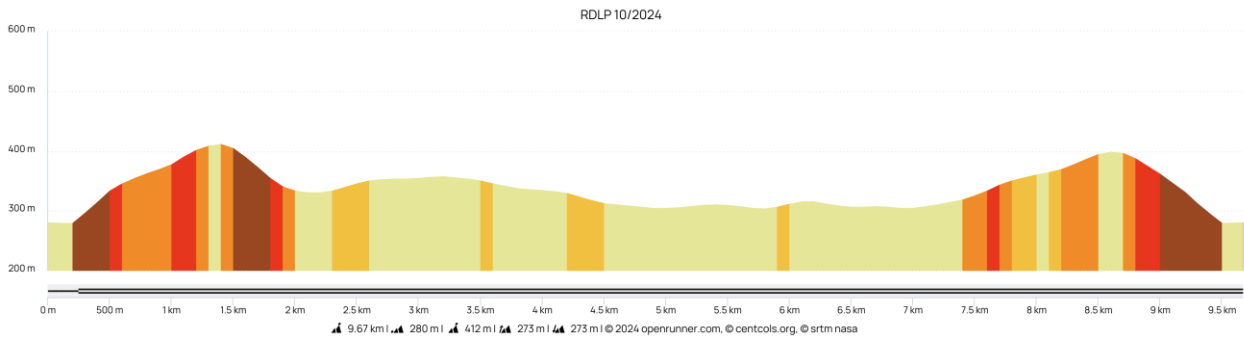

RDL 2024 distances et profils des circuits Marche

Marche 10 kms

Marche 15 kms