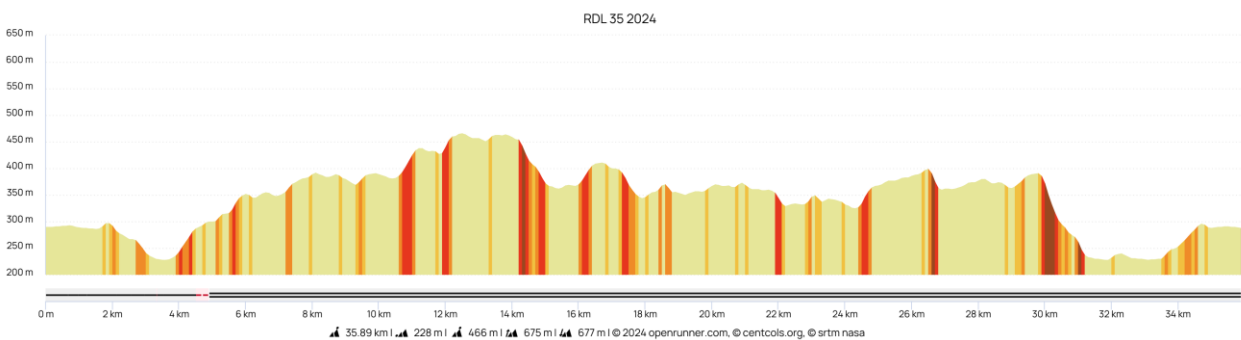

# RDL 2024 distances et profils des circuits VTT

## VTT 20 kms

## VTT 35 kms

## VTT 50 kms