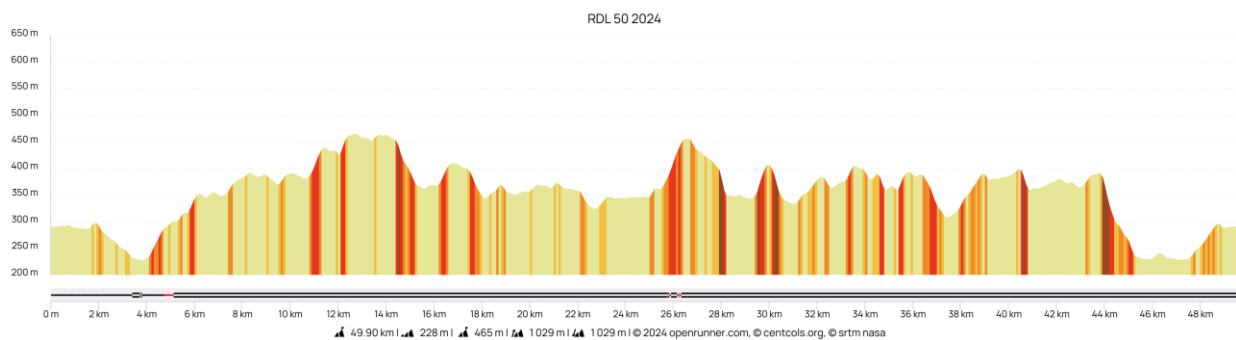

# RDL 2024 distances et profils des circuits VTT

## VTT 20 kms

## VTT 35 kms

## VTT 50 kms