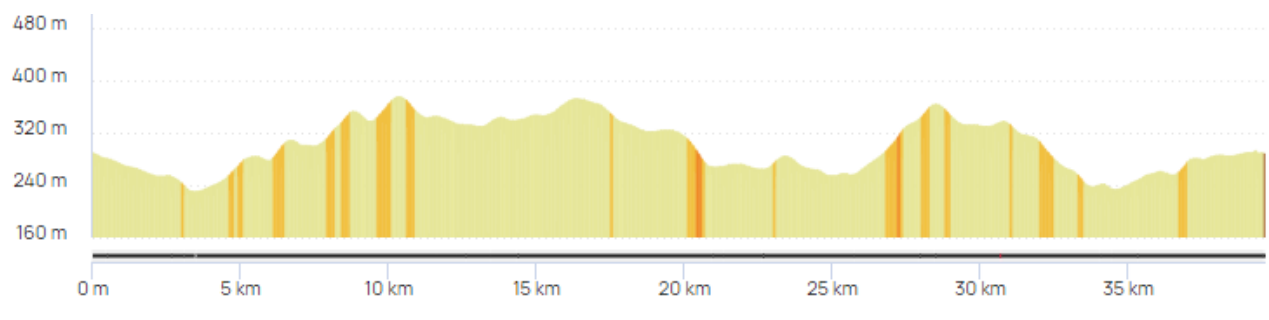

## RDL 2024 distances et profils des circuits

**RDL2024 circuit1- 40km**

**40 km - 445m**

**n° 16748905**

**RDL2024 circuit 2- 60km**

**56km - 751m**

**n° 16748237**

**RDL 2024 circuit 3 - 80km**

**80km - 914m**

**n° 16985138**

**RDL 2024 circuit remplacement 100km**

**99km - 1529m**

**n°18353169**