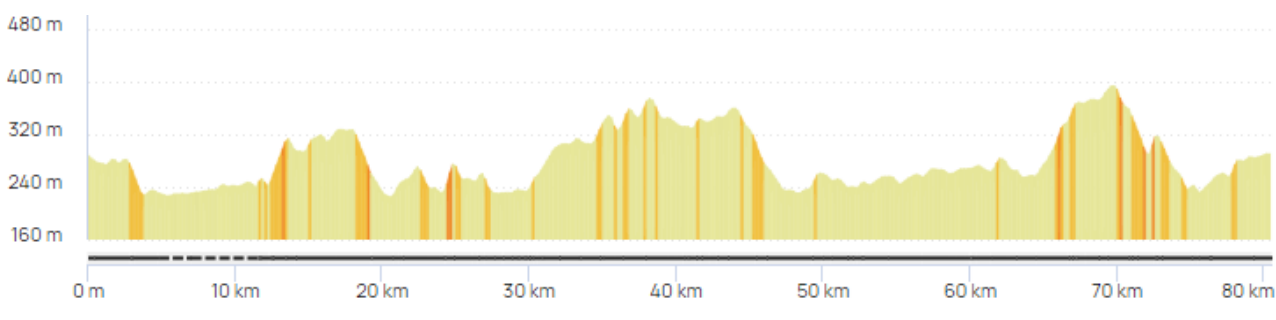

## RDL 2024 distances et profils des circuits

**RDL2024 circuit1- 40km**

**40 km - 445m**

**n° 16748905**

**RDL2024 circuit 2- 60km**

**56km - 751m**

**n° 16748237**

**RDL 2024 circuit 3 - 80km**

**80km - 914m**

**n° 16985138**

**RDL 2024 circuit remplacement 100km**

**99km - 1529m**

**n°18353169**