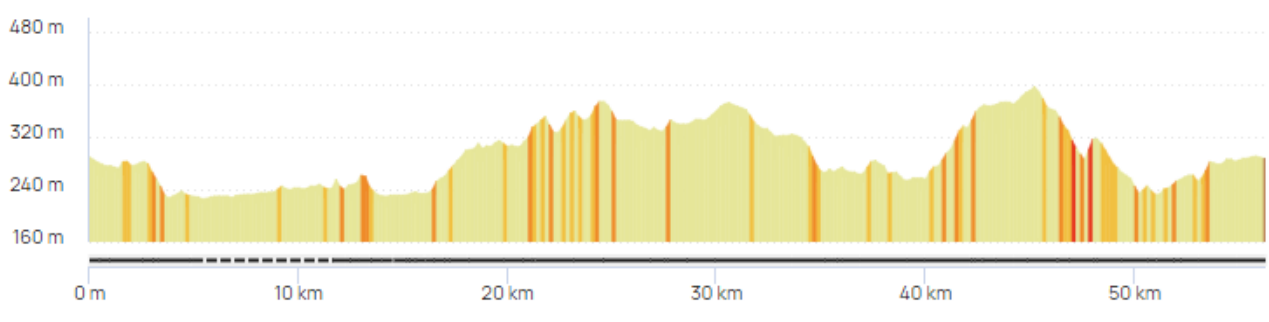

## RDL 2024 distances et profils des circuits

**RDL2024 circuit1- 40km**

**40 km - 445m**

**n° 16748905**

**RDL2024 circuit 2- 60km**

**56km - 751m**

**n° 16748237**

**RDL 2024 circuit 3 - 80km**

**80km - 914m**

**n° 16985138**

**RDL 2024 circuit remplacement 100km**

**99km - 1529m**

**n°18353169**